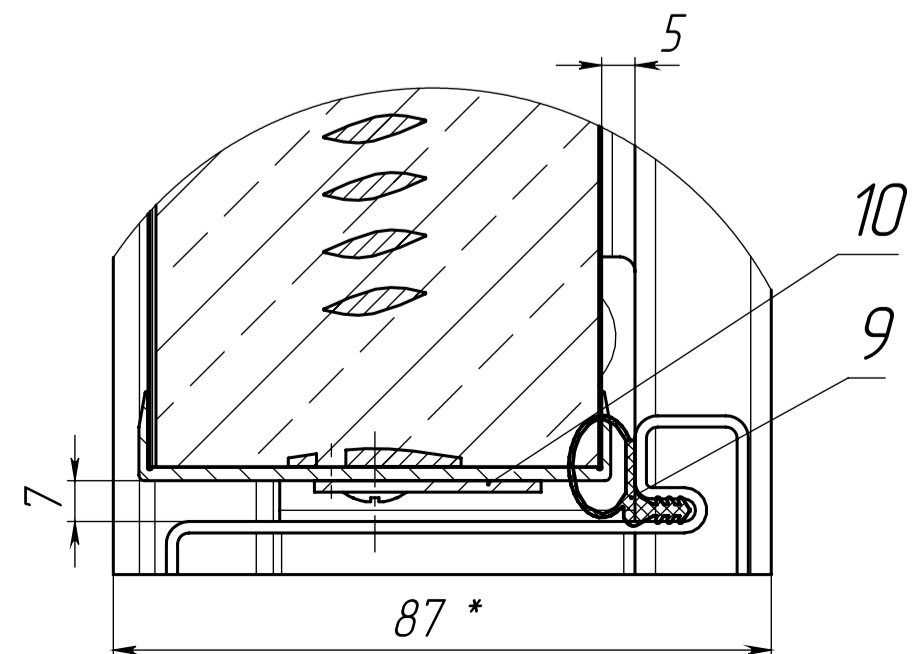

А

Г-Г (1 : 5)

1 * Размер для справок.
2 ** Размер по таблице №1.
3 FD.00.000/L CB Противопожарная дверь в сдоре (коробка накладная) левая - изображена.
FD.00.000/R CB Противопожарная дверь в сдоре (коробка накладная) правая - зеркальное отображение.