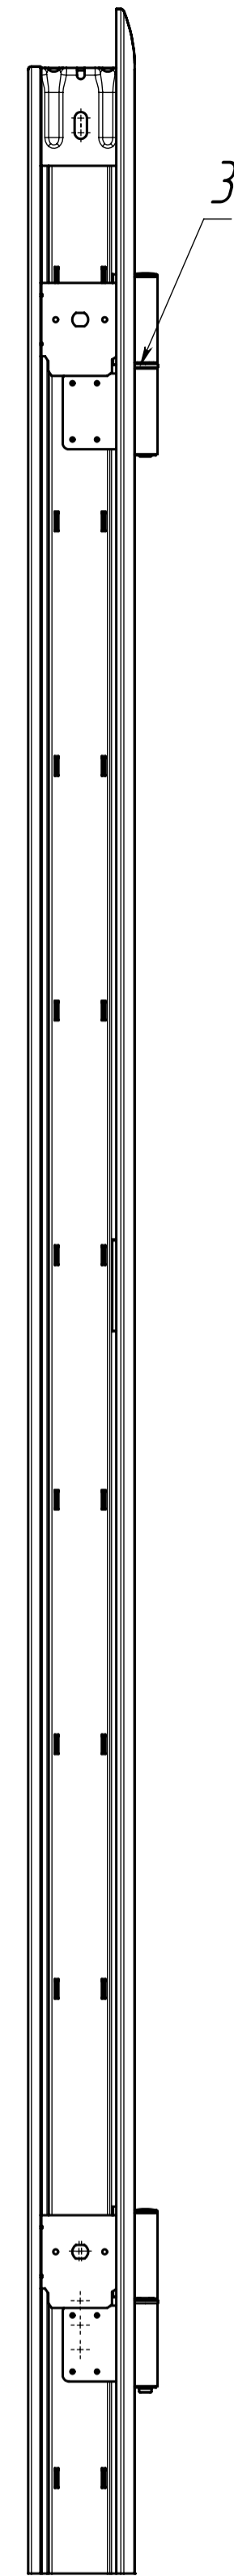

В (1 : 5)

А-А (1 : 5)

А

Б (1 : 5)

Д (1 : 1)

Е (1 : 1)

Ж (1 : 1)

К (1 : 1)

А

Г-Г (1 : 5)

1 * Размер для справок.
2 ** Размер по таблице №1.
3 FD.00.000/L CB Противопожарная дверь в сдоре (коробка накладная) левая - изображена.
FD.00.000/R CB Противопожарная дверь в сдоре (коробка накладная) правая - зеркальное отображение.

№	Обозначение	В мм	Н мм	В.дв.мм	Н.дв.мм	Н.пл.дв.мм	Н.вр.мм	Примечания
1	FD.00.000/L	880	2050	8215	2006	2002	2016	Левая
2	FD.00.000/R	880	2050	8215	2006	2002	2016	Правая
3	FD.00.000-01/L	980	2050	9215	2006	2002	2016	Левая
4	FD.00.000-01/R	980	2050	9215	2006	2002	2016	Правая