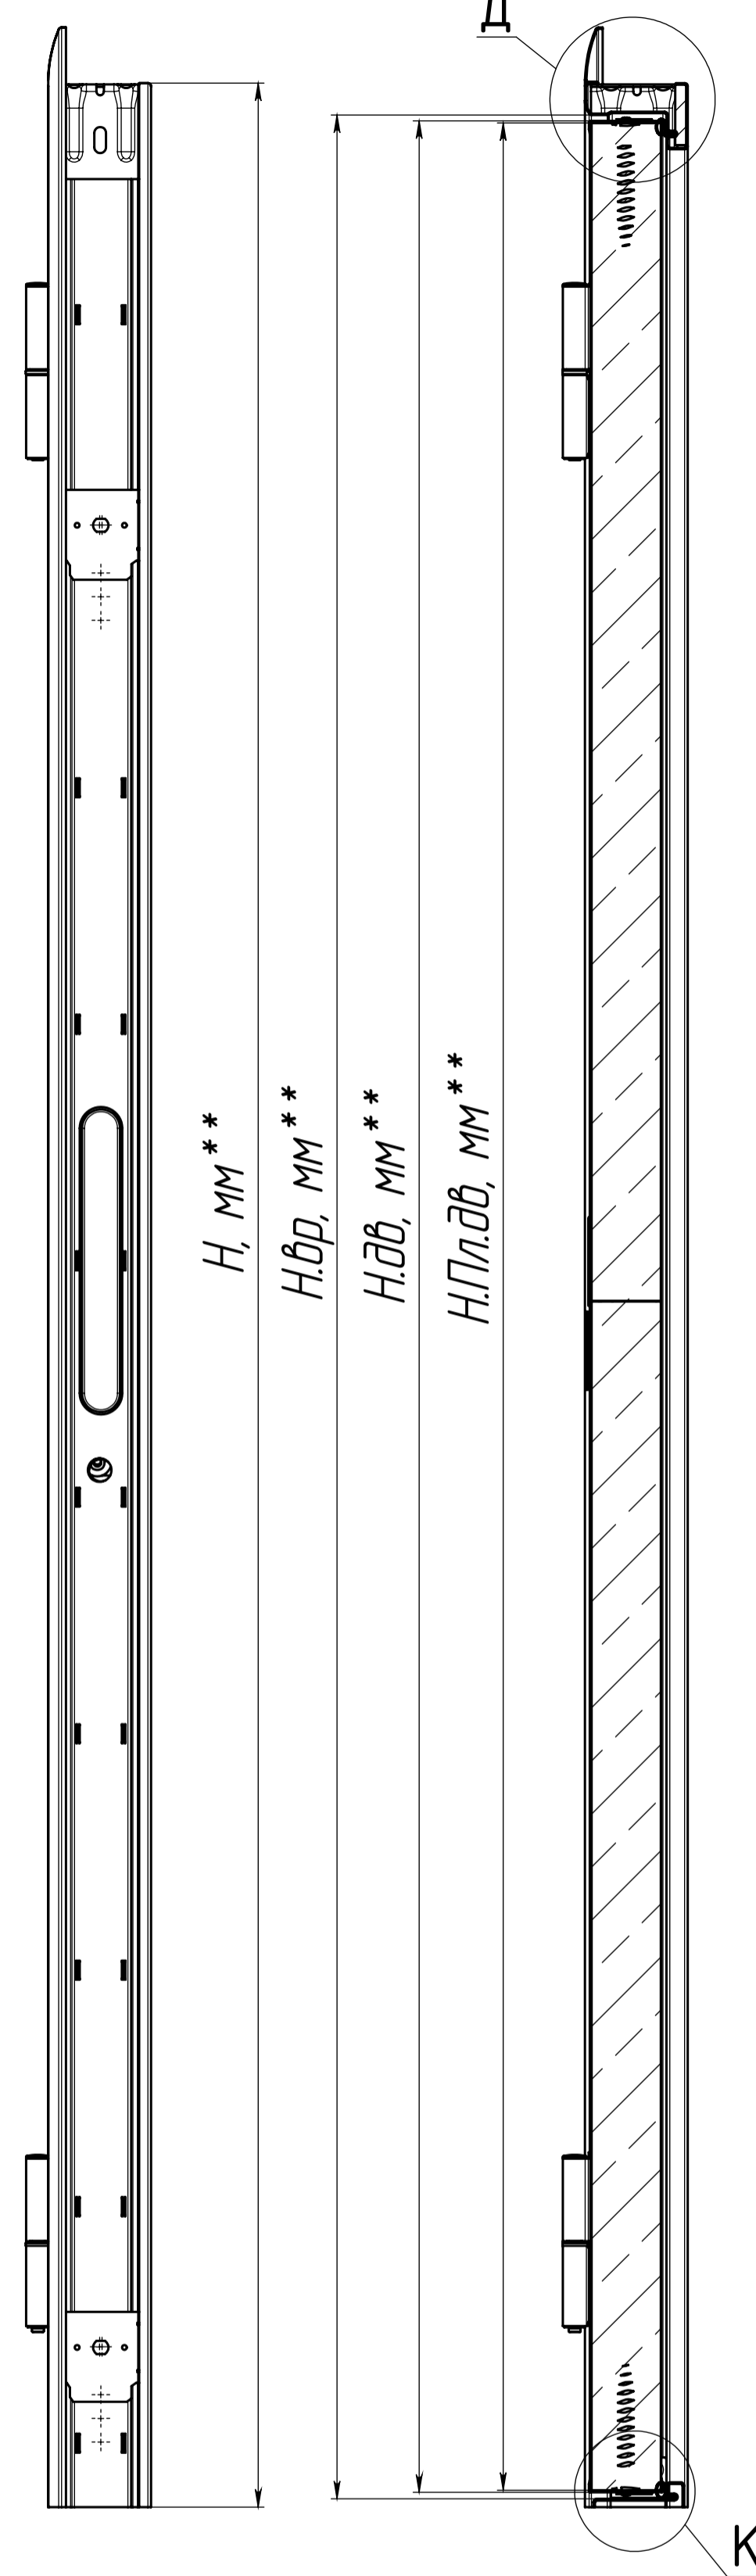

В (1 : 5)

А-А (1 : 5)

А

Б (1 : 5)

Д (1 : 1)

Е (1 : 1)

Ж (1 : 1)

К (1 : 1)

А

Г-Г (1 : 5)

1 * Размер для справок.
2 ** Размер по таблице №1.
3 FD.00.000/L CB Противопожарная дверь в сдоре (коробка накладная) левая - изображена.
FD.00.000/R CB Противопожарная дверь в сдоре (коробка накладная) правая - зеркальное отображение.

№	Обозначение	В мм	Н мм	В.дв.мм	Н.дв.мм	Н.пл.дв.мм	Н.вр.мм	Примечания
1	FD.00.000/L	880	2050	8215	2006	2002	2016	Левая
2	FD.00.000/R	880	2050	8215	2006	2002	2016	Правая
3	FD.00.000-01/L	980	2050	9215	2006	2002	2016	Левая
4	FD.00.000-01/R	980	2050	9215	2006	2002	2016	Правая

FD.00.000 CB				Лит.	Масса	Масштаб
Противопожарная дверь в сдоре (коробка накладная)					66,7	15
				Лист	Листов 1	
				Арт: см табл.		