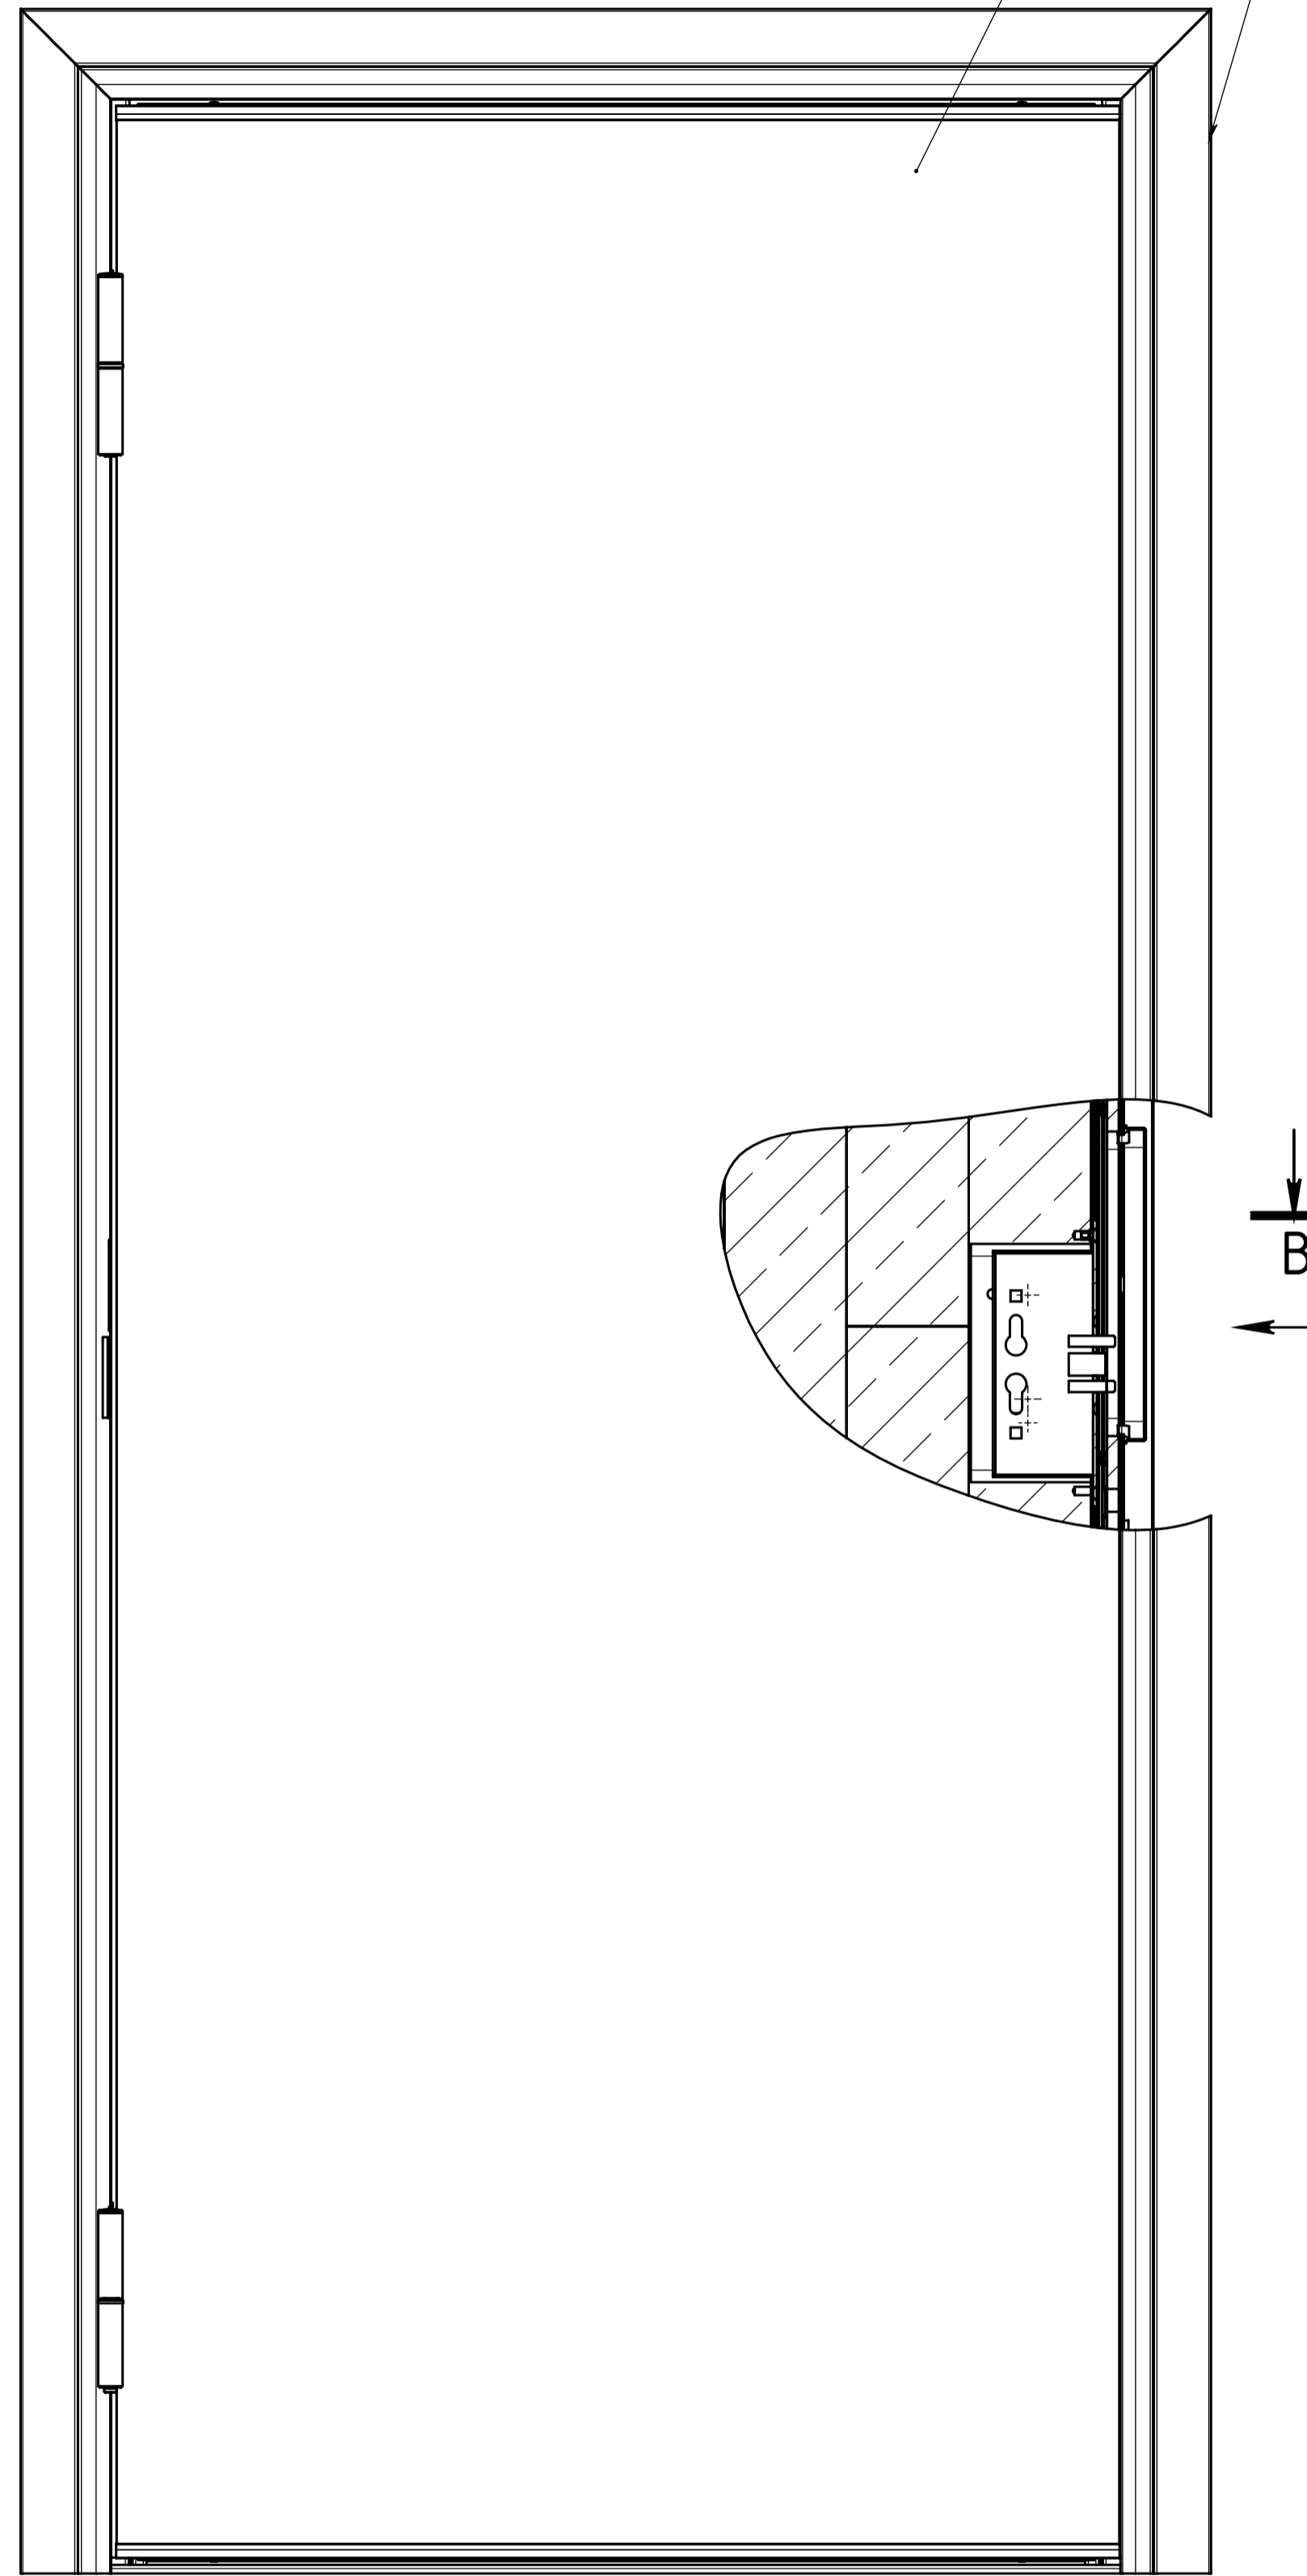

В (1 : 5)

А-А (1 : 5)

А

Б (1 : 5)

Д (1 : 1)

Е (1 : 1)

Ж (1 : 1)

К (1 : 1)

А

Г-Г (1 : 5)

1 * Размер для справок.
2 ** Размер по таблице №1.
3 FD.00.000/L CB Противопожарная дверь в сдоре (коробка накладная) левая - изображена.
FD.00.000/R CB Противопожарная дверь в сдоре (коробка накладная) правая - зеркальное отображение.

№	Обозначение	В мм	Н мм	В.дв.мм	Н.дв.мм	Н.пл.дв.мм	Н.вр.мм	Примечания
1	FD.00.000/L	880	2050	8215	2006	2002	2016	Левая
2	FD.00.000/R	880	2050	8215	2006	2002	2016	Правая
3	FD.00.000-01/L	980	2050	9215	2006	2002	2016	Левая
4	FD.00.000-01/R	980	2050	9215	2006	2002	2016	Правая

FD.00.000 CB				Лит.	Масса	Масштаб
Противопожарная дверь в сдоре (коробка накладная)					66,7	15
				Лист	Листов 1	
				Арт: см табл.