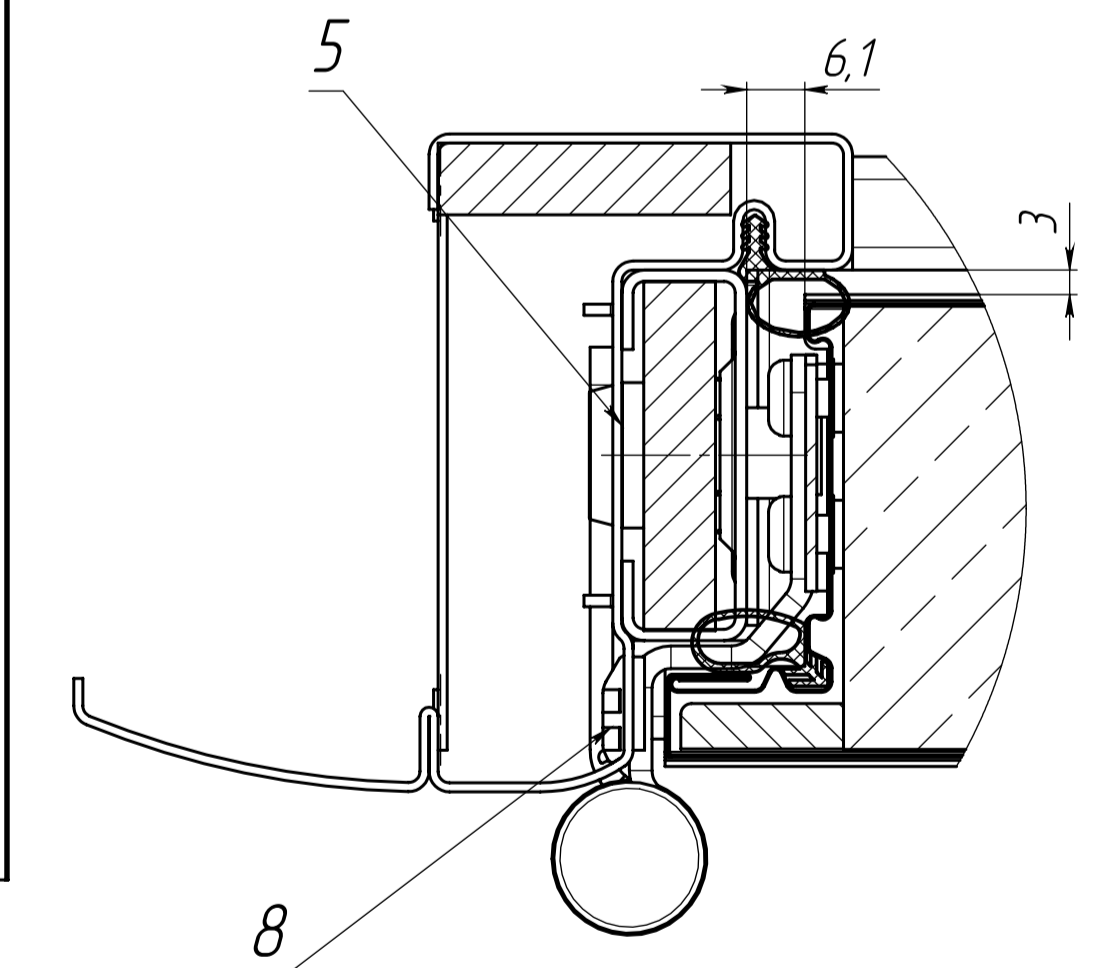

В (1 : 5)

А-А (1 : 5)

А

Б (1 : 5)

Д (1 : 1)

Е (1 : 1)

Ж (1 : 1)

К (1 : 1)

А

Г-Г (1 : 5)

1 * Размер для справок.
2 ** Размер по таблице №1.
3 FD.00.000/L CB Противопожарная дверь в сдоре (коробка накладная) левая - изображена.
FD.00.000/R CB Противопожарная дверь в сдоре (коробка накладная) правая - зеркальное отображение.

№	Обозначение	В мм	Н мм	В.дв.мм	Н.дв.мм	Н.пл.дв.мм	Н.вр.мм	Примечания
1	FD.00.000/L	880	2050	8215	2006	2002	2016	Левая
2	FD.00.000/R	880	2050	8215	2006	2002	2016	Правая
3	FD.00.000-01/L	980	2050	9215	2006	2002	2016	Левая
4	FD.00.000-01/R	980	2050	9215	2006	2002	2016	Правая

FD.00.000 CB				Лит.	Масса	Масштаб
Противопожарная дверь в сдоре (коробка накладная)					66,7	15
				Лист	Листов 1	
				Арт: см табл.