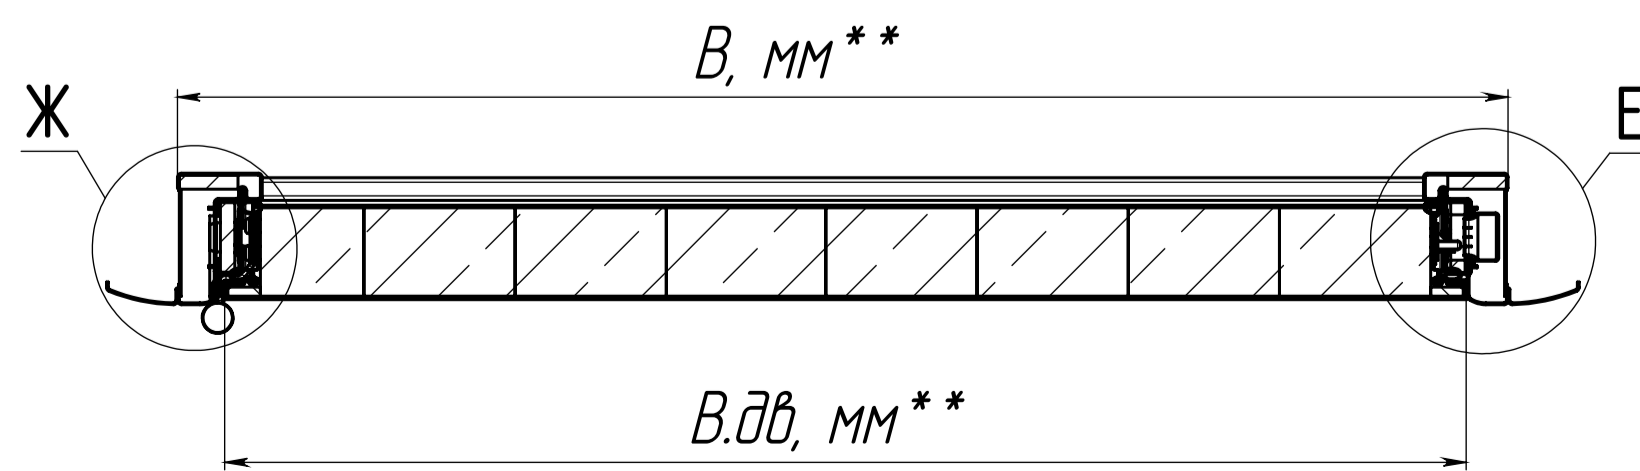

А

Г-Г (1 : 5)

1 * Размер для справок.
2 ** Размер по таблице №1.
3 FD.00.000/L CB Противопожарная дверь в сдоре (коробка накладная) левая - изображена.
FD.00.000/R CB Противопожарная дверь в сдоре (коробка накладная) правая - зеркальное отображение.