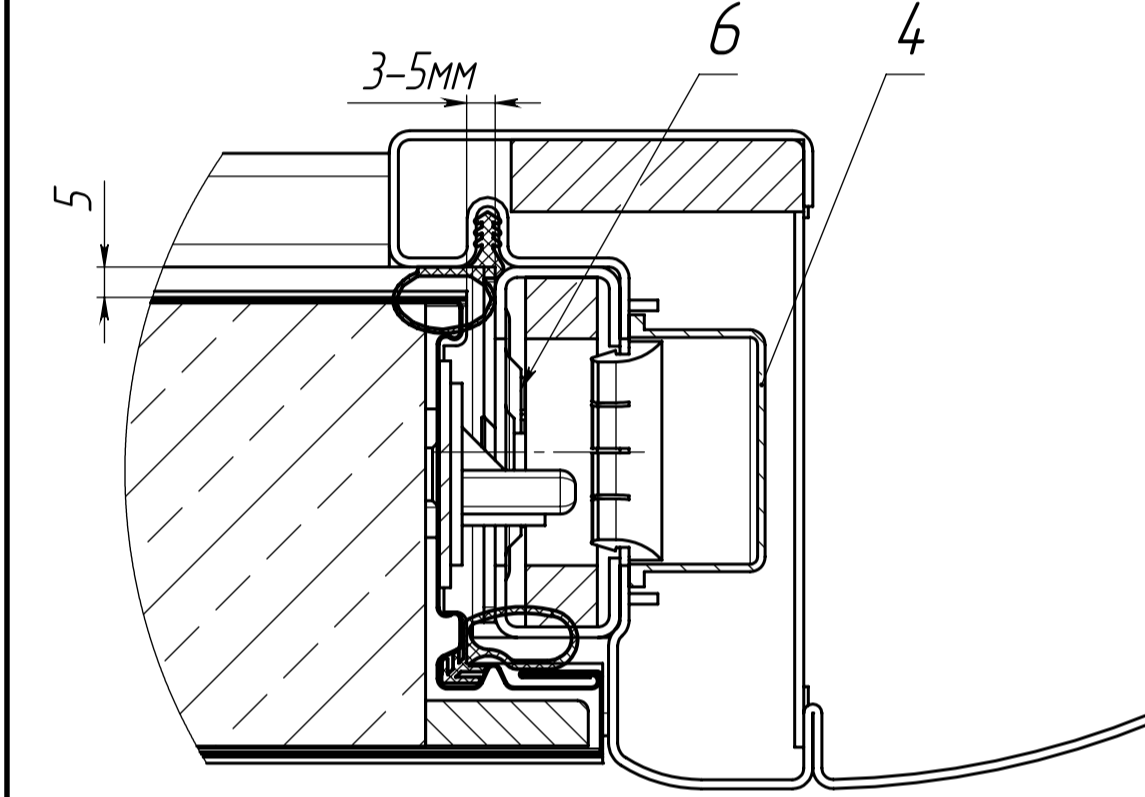

В (1 : 5)

А-А (1 : 5)

А

Б (1 : 5)

Д (1 : 1)

Е (1 : 1)

Ж (1 : 1)

К (1 : 1)

А

Г-Г (1 : 5)

1 * Размер для справок.
2 ** Размер по таблице №1.
3 FD.00.000/L CB Противопожарная дверь в сдоре (коробка накладная) левая - изображена.
FD.00.000/R CB Противопожарная дверь в сдоре (коробка накладная) правая - зеркальное отображение.

№	Обозначение	В мм	Н мм	В.дв.мм	Н.дв.мм	Н.пл.дв.мм	Н.вр.мм	Примечания
1	FD.00.000/L	880	2050	8215	2006	2002	2016	Левая
2	FD.00.000/R	880	2050	8215	2006	2002	2016	Правая
3	FD.00.000-01/L	980	2050	9215	2006	2002	2016	Левая
4	FD.00.000-01/R	980	2050	9215	2006	2002	2016	Правая

FD.00.000 CB				Лит.	Масса	Масштаб
Противопожарная дверь в сдоре (коробка накладная)					66,7	15
				Лист	Листов 1	
				Арт: см табл.