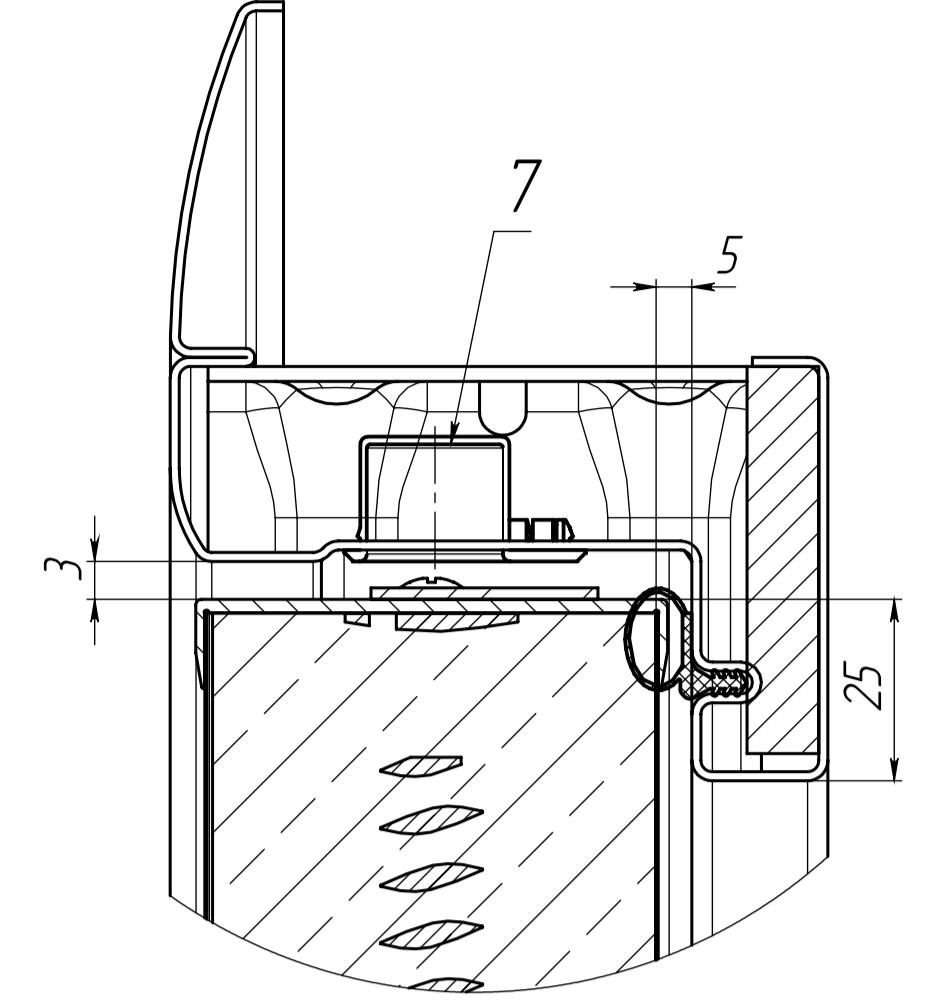

В (1 : 5)

А-А (1 : 5)

А

Б (1 : 5)

Д (1 : 1)

Е (1 : 1)

Ж (1 : 1)

К (1 : 1)

А

Г-Г (1 : 5)

1 * Размер для справок.
2 ** Размер по таблице №1.
3 FD.00.000/L CB Противопожарная дверь в сдоре (коробка накладная) левая - изображена.
FD.00.000/R CB Противопожарная дверь в сдоре (коробка накладная) правая - зеркальное отображение.

№	Обозначение	В мм	Н мм	В.дв.мм	Н.дв.мм	Н.пл.дв.мм	Н.вр.мм	Примечания
1	FD.00.000/L	880	2050	8215	2006	2002	2016	Левая
2	FD.00.000/R	880	2050	8215	2006	2002	2016	Правая
3	FD.00.000-01/L	980	2050	9215	2006	2002	2016	Левая
4	FD.00.000-01/R	980	2050	9215	2006	2002	2016	Правая

FD.00.000 CB				Лит.	Масса	Масштаб
Противопожарная дверь в сдоре (коробка накладная)					66,7	15
				Лист	Листов 1	
				Арт: см табл.